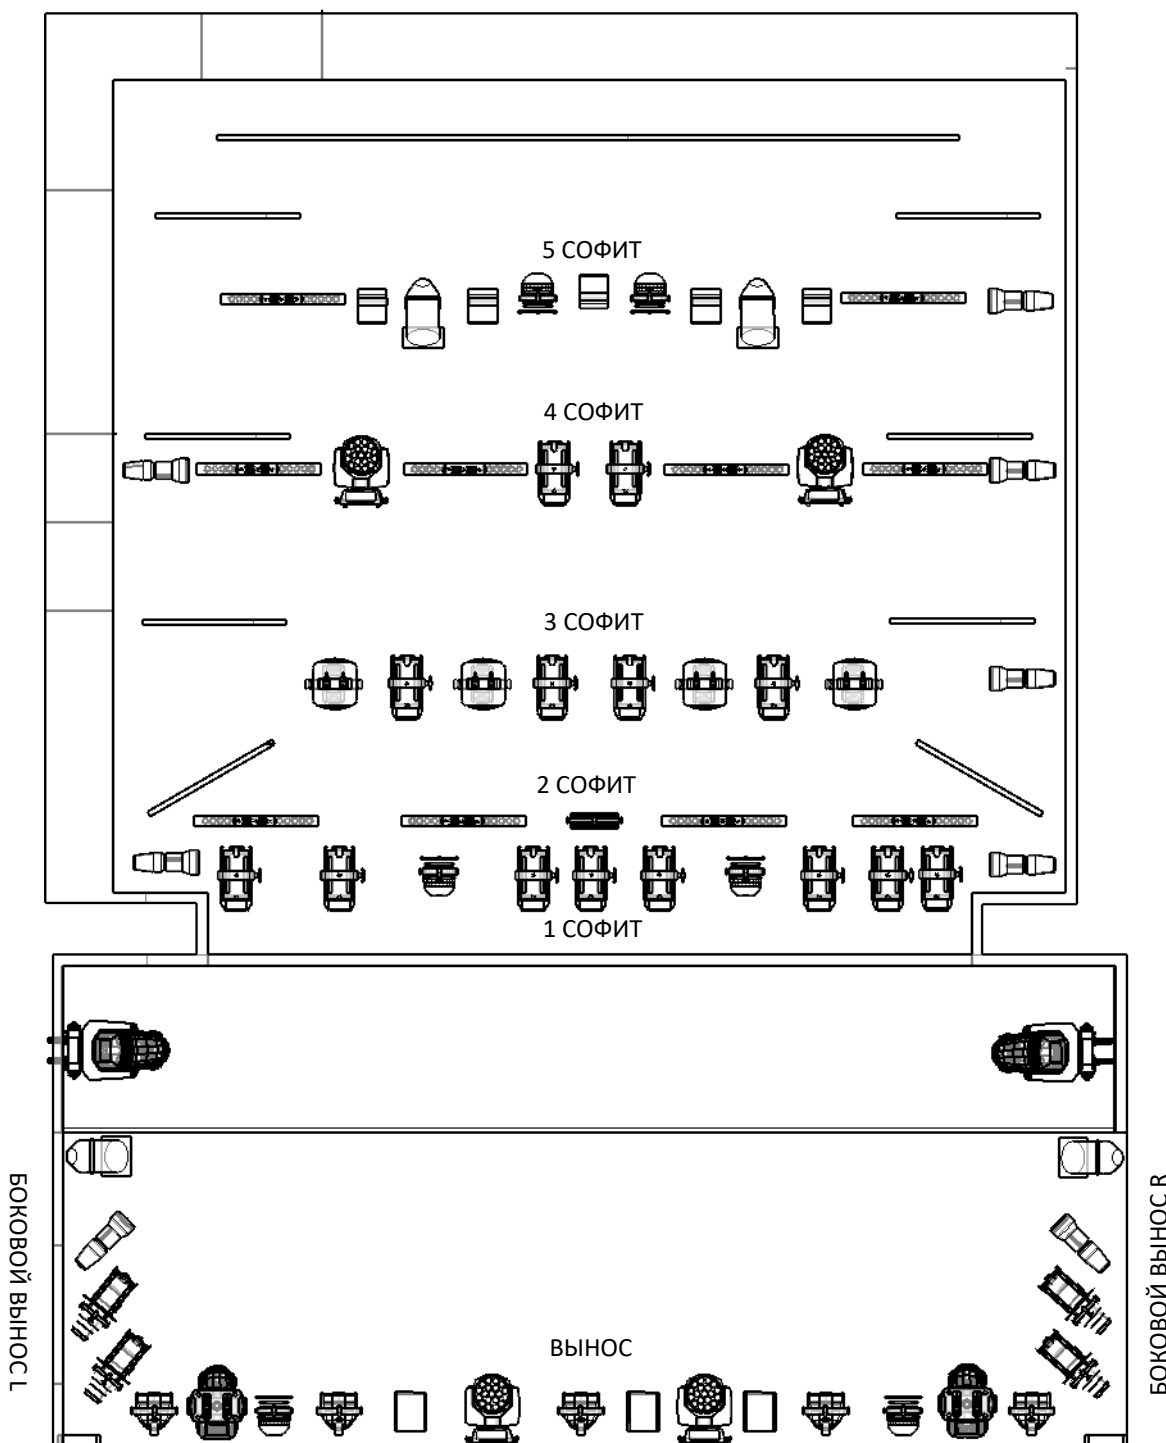

# СХЕМА РАЗВЕСА СВЕТОВОГО ОБОРУДОВАНИЯ - ТЮЗ КО

ИКОНКА	ПРИБОР	ИКОНКА	ПРИБОР
	Spotlight 12 Combi PC		IL LED BAR 24-15
	PAR 64		Color Imagination LED PAR 3610F
	ETC PAR EA		Color Imagination Mini Spot 250Z
	ETC SF Jr 25-50		ETC CYC
	Clay Paky K-EYE K10 HCR		American DJ Strobe
	ETC Fresnel		Robe T1 Profile